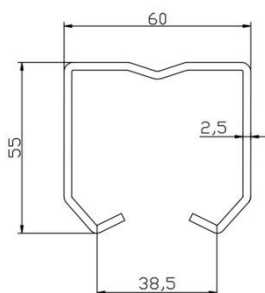

Релса Estebro® за горно водене на плъзгаци се врати 60x55x2.5 мм, 3 м, поцинкована стомана, 38.5 мм, U-60

Designation: Top rail U-60 stainless steel

Family: Trolleys

Material: AISI 316L stainless steel

Description: Component used to allow the correct displacement of sliding gates, installed in the top part; it is the guide through which the trolleys slide. It is supplied in bars of 3 meters-long.

Продукт: [Релса Estebro® за горно водене на плъзгаци се врати 60x55x2.5 мм, 3 м, поцинкована стомана, 38.5 мм, U-60](#)

Категория: [Плъзгаци се врати](#)

Бранд: [Estebro®](#)

Категория бранд: [Релса Estebro®](#)